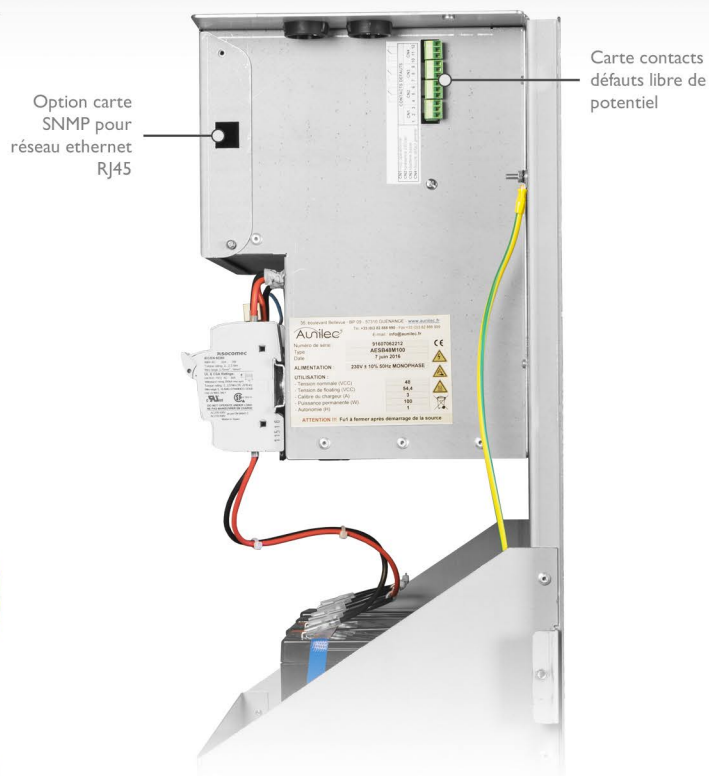

Option Report Défaut

Le boîtier de report d'alarme report défaut comprend 4 entrées libres de potentiel sur contact relais associées à des LEDs en façade.

Caractéristiques

- Conforme à la norme EN50171 / NFC 71815
- Gamme complète en 24 VCC, 48 VCC et 110VCC
- Equipée du système intelligent "KIARA" géré par microprocesseur
- Protection de la batterie par un dispositif de limitation de décharge
- Test automatique mensuel de la batterie
- Visualisation des paramètres sur afficheur Alpha numérique
- Clavier de navigation et de programmation

Options:

- BC panique
- Report défaut

ECLAIRAGE DE SECURITE

Vue intérieure

Vue de côté

REFERENCES	PUISSANCES	DIMENSIONS (LxPxH) mm	POIDS (kg)
— Version 24 VCC			
AESB 24 M 170	170 W - 8 A	600x225x650	43
AESB 24 M 280	280 W - 12 A	600x225x650	50
AESB 24 M 360	360 W - 16 A	600x225x650	60
AESB 24 M 480	480 W - 20 A	600x225x650	74
AESB 24 M 600	600 W - 26 A	600x225x650	82
AESB 24 M 720	720 W - 32 A	600x225x650	86
AESB 24 M 900	900 W - 40 A	600x225x895	108
AESB 24 M 1050	1050 W - 48 A	600x225x895	116
— Version 48 VCC			
AESB 48 M 170	170 W - 4 A	600x225x650	37
AESB 48 M 280	280 W - 6 A	600x225x650	43
AESB 48 M 360	360 W - 8 A	600x225x650	43
AESB 48 M 480	480 W - 12 A	600x225x650	50
AESB 48 M 600	600 W - 14 A	600x225x650	65
AESB 48 M 720	720 W - 16 A	600x225x650	65
AESB 48 M 900	900 W - 20 A	600x225x650	79
AESB 48 M 1200	1200 W - 25 A	600x225x895	87
AESB 48 M 170 - 6H	170 W - 4 A	600x225x650	66
AESB 48 M 280 - 6H	280 W - 6 A	600x225x895	87
AESB 48 M 360 - 6H	360 W - 8 A	600x225x895	107
AESB 48 M 480 - 6H	480 W - 12 A	600x400x1300	130
AESB 48 M 600 - 6H	600 W - 14 A	600x400x1300	164
AESB 48 M 720 - 6H	720 W - 16 A	600x400x1300	187
AESB 110 M 500	500 W - 6A	600x400x600	65
AESB 110 M 1000	1000 W - 12A	600x400x600	90